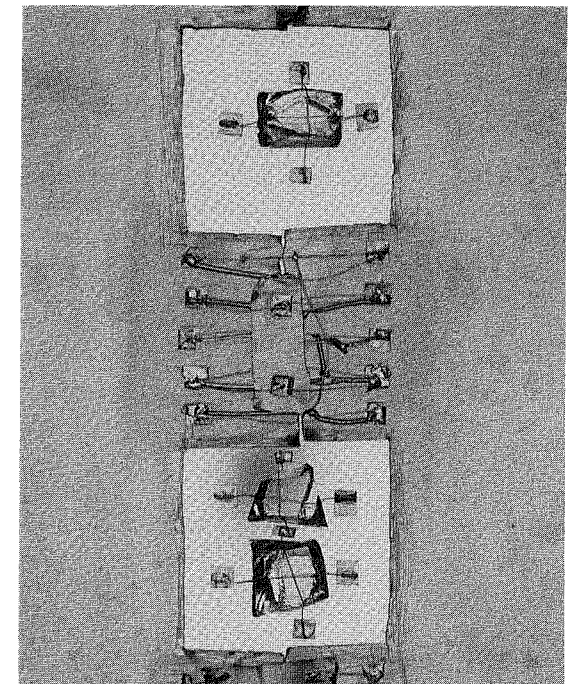

Krista Minten
Bonnerstr. 183
53773 Hennef
Telefon 02242-3888

JOACHIM ROHMANN

SPIEGELBILDER

1942 in Hilden geboren
1959–1962 Staatliche Glasfachschule Rheinbach
Abschlußprüfung als Glasschleifer
1964–1965 Staatliche Glasfachschule Hadamar
Seit 1966 Designaufgaben Glasindustrie/
Architekturbezogene Glasgestaltungen
Seit 1989 Spiegelbilder
Seit 1991 Ausstellungen im In- und Ausland