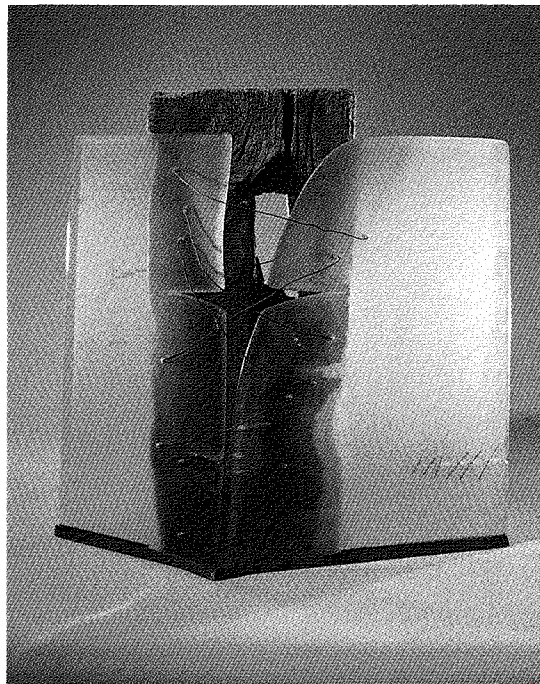

Krista Minten
Bonnerstr. 183
53773 Hennef
Telefon 02242-3888

JOACHIM ROHMANN

SPIEGELBILDER

1942 in Hilden geboren
1959–1962 Staatliche Glasfachschule Rheinbach
Abschlußprüfung als Glasschleifer
1964–1965 Staatliche Glasfachschule Hadamar
Seit 1966 Designaufgaben Glasindustrie/
Architekturbezogene Glasgestaltungen
Seit 1989 Spiegelbilder
Seit 1991 Ausstellungen im In- und Ausland